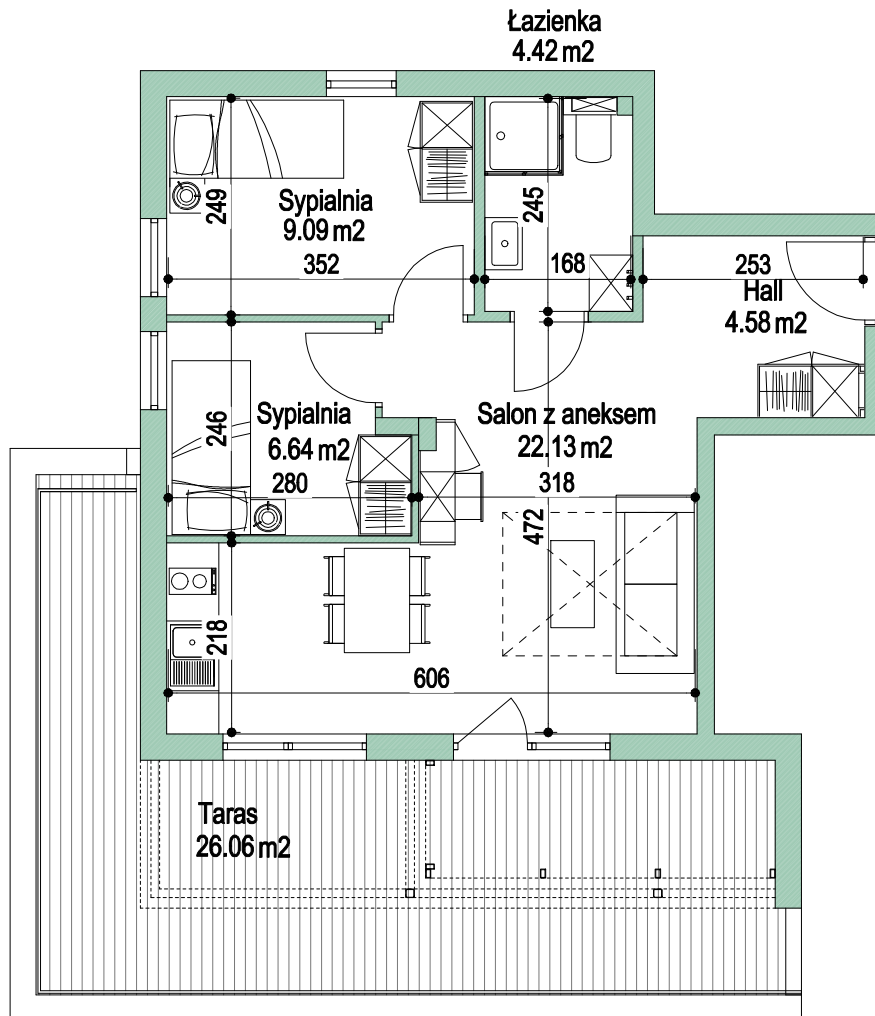

APARTAMENTY W JURACIE

MESTWINA37.pl

apartament : **M17**
powierzchnia : **46.86 m²**

RZUT APARTAMENTU

RZUT II PIĘTRA

Powierzchnie apartamentów podano zgodnie z normą PN-ISO 9836:1997. Powierzchnie pomieszczeń podano w osiach ścian działowych.